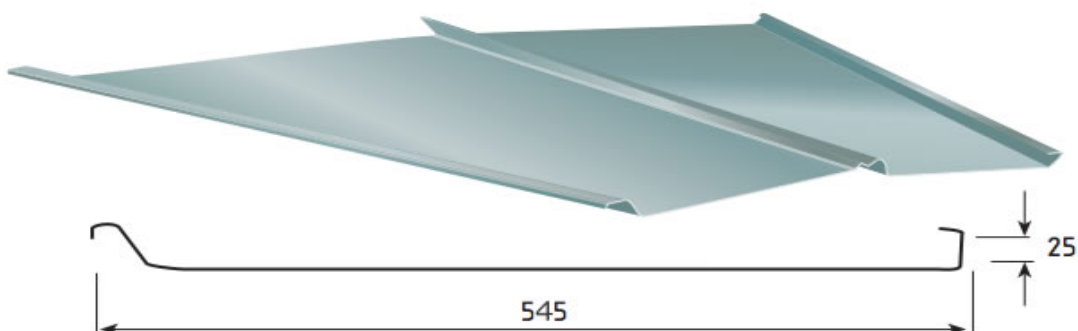

Volts

KASUTUS:	Katus
PROFIILI KÕRGUS:	25 mm
KOGU LAIUS:	557 – 567 mm
KAETAV LAIUS:	535 – 545 mm olenevalt toorikust
ROOVIDE SAMM:	max 200 mm
TERASE KLASS:	DX52D+Z350; DX53D+Z350
PINNAKATTED:	Polüester (PE), PUREX®, PUR, PURAL MATTA, NOVA, HPS200ULTRA® *on saadaval ka tsingituna
NIMIPAKSUS:	0,50; 0,60; 0,70 mm
MIN PLAADI PIKKUS	1000 mm
MAX PLAADI PIKKUS:	~8000 mm (soovituslik)
TULETUNDLIKKUS:	A1 / B _{ROOF}
PAIGALDUS:	RT 85-10562
MINIMAALNE KALLE:	5° (1:12)
KVALITEEDISÜSTEEM:	ISO-9001
TOOTJA:	ESCO AS/ Weckman Eesti Eesti www.weckman.ee