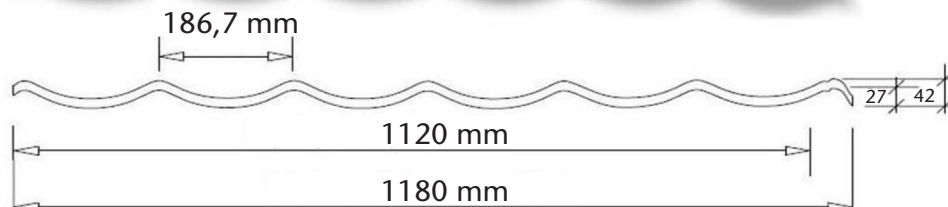

# Viimsi 1120

<b>KASUTUS:</b>	Katus
<b>PROFIILI KÕRGUS:</b>	42 mm
<b>KOGU LAIUS:</b>	1180 mm
<b>KAETAV LAIUS:</b>	1120 mm
<b>KIVIMUSTRI SAMM:</b>	350 mm
<b>TERASE KLASS:</b>	S280GD+Z
<b>PINNAKATTED:</b>	Polüester (PE), PUREX®, PUR, PURAL MATTA, NOVA, HPS200ULTRA®
<b>NIMIPAKSUS:</b>	0,50 mm
<b>MIN PLAADI PIKKUS</b>	450 mm
<b>MAX PLAADI PIKKUS:</b>	~6500 mm (soovituslik)
<b>TULETUNDLIKKUS:</b>	A1 / B <sub>ROOF</sub>
<b>PAIGALDUS:</b>	Kivikujuliste katuseprofiilide paigaldusjuhend
<b>MINIMAALNE KALLE:</b>	14° (1:4)
<b>KVALITEEDISÜSTEEM:</b>	ISO-9001
<b>TOOTJA:</b>	ESCO AS/ Weckman Eesti Eesti www.weckman.ee