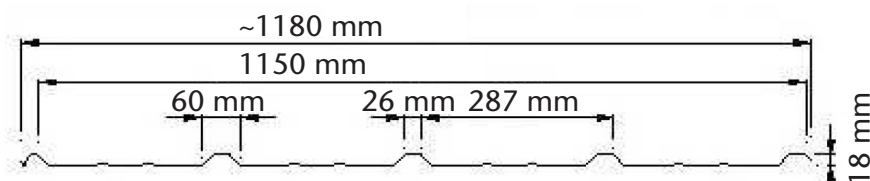

# Profit WE-2/1150

EN 14782

<b>KASUTUS:</b>	Katus
<b>PROFIILI KÕRGUS:</b>	18 mm
<b>KOGU LAIUS:</b>	1180 mm
<b>KAETAV LAIUS:</b>	1150 mm
<b>ROOVIDE SAMP:</b>	300 – 500 mm
<b>TERASE KLASS:</b>	DX51D+Z (0,45 mm); S280GD+Z (0,45-0,50 mm); S320GD+Z (0,60 mm)
<b>PINNAKATTED:</b>	Polüester (PE), PUREX®, PUR, PURAL MATTA, NOVA, HPS200ULTRA® *saadaval ka tsingituna
<b>NIMIPAKSUS:</b>	0,45; 0,50; 0,60 mm
<b>MIN PLAADI PIKKUS:</b>	400 mm
<b>MAX PLAADI PIKKUS:</b>	~6000 mm (soovituslik)
<b>TULETUNDLIKKUS:</b>	A1 / B <sub>ROOF</sub>
<b>PAIGALDUS:</b>	Trapetsprofiilide paigaldusjuhend
<b>MINIMAALNE KALLE:</b>	8° (1:7)
<b>KVALITEEDISÜSTEEM:</b>	ISO-9001
<b>TOOTJA:</b>	ESCO AS/ Weckman Eesti Eesti www.weckman.ee