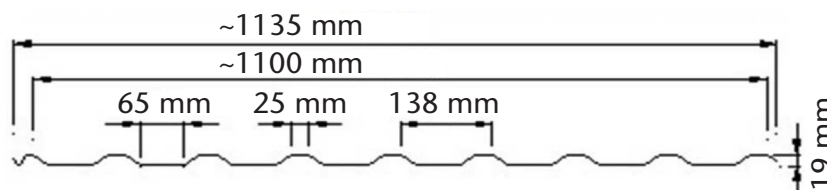

Natural WE-20R/1100

EN 14782

KASUTUS:	Katus
PROFIILI KÕRGUS:	19 mm
KOGU LAIUS:	1135 mm
KAETAV LAIUS:	1100 mm
ROOVIDE SAMM:	300 – 1200 mm
TERASE KLASS:	DX51D+Z (0,45 mm); S280GD+Z (0,50 mm); S320GD+Z (0,60 mm); S350GD+Z (0,70 mm)
PINNAKATTED:	Polüester (PE), PUREX®, PUR, PURAL MATTA, NOVA, HPS200ULTRA® *saadaval ka tsingituna
NIMIPAKSUS:	0,45; 0,50; 0,60; 0,70 mm
MIN PLAADI PIKKUS	400 mm
MAX PLAADI PIKKUS:	8000 mm (soovituslik)
TULETUNDLIKKUS:	A1 / B _{ROOF}
PAIGALDUS:	Trapetsprofiilide paigaldusjuhend
MINIMAALNE KALLE:	8° (1:7)
KVALITEEDISÜSTEEM:	ISO-9001
TOOTJA:	ESCO AS/ Weckman Eesti Eesti www.weckman.ee