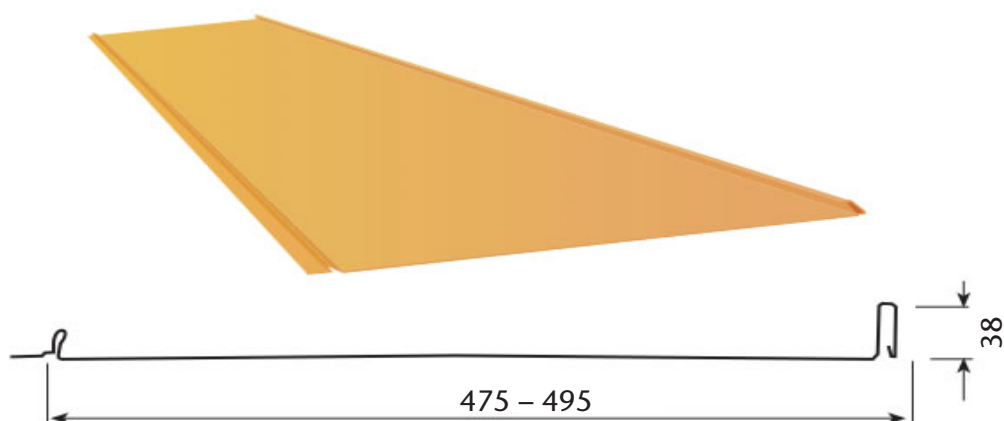

Elegant

KASUTUS:	Katus
PROFIILI KÕRGUS:	38 mm
KOGU LAIUS:	510 mm
KAETAV LAIUS:	475 – 495 mm olenevalt tooriku laiusest
ROOVIDE SAMM:	max 300 mm
TERASE KLASSID:	S280:320GD+Z
PINNAKATTED:	PUREX®, PUR, PURAL MATTA
NIMIPAKSUS:	0,50; 0,60 mm
MIN PLAADI PIKKUS:	1000 mm
MAX PLAADI PIKKUS:	8000 mm (soovituslik)
TULETUNDLIKKUS:	A1 / B _{ROOF}
PAIGALDUS:	Elegant paigaldusjuhend
MINIMAALNE KALLE:	8° (1:7)
KVALITEEDISÜSTEEM:	ISO-9001
TOOTJA:	ESCO AS/ Weckman Eesti Eesti www.weckman.ee